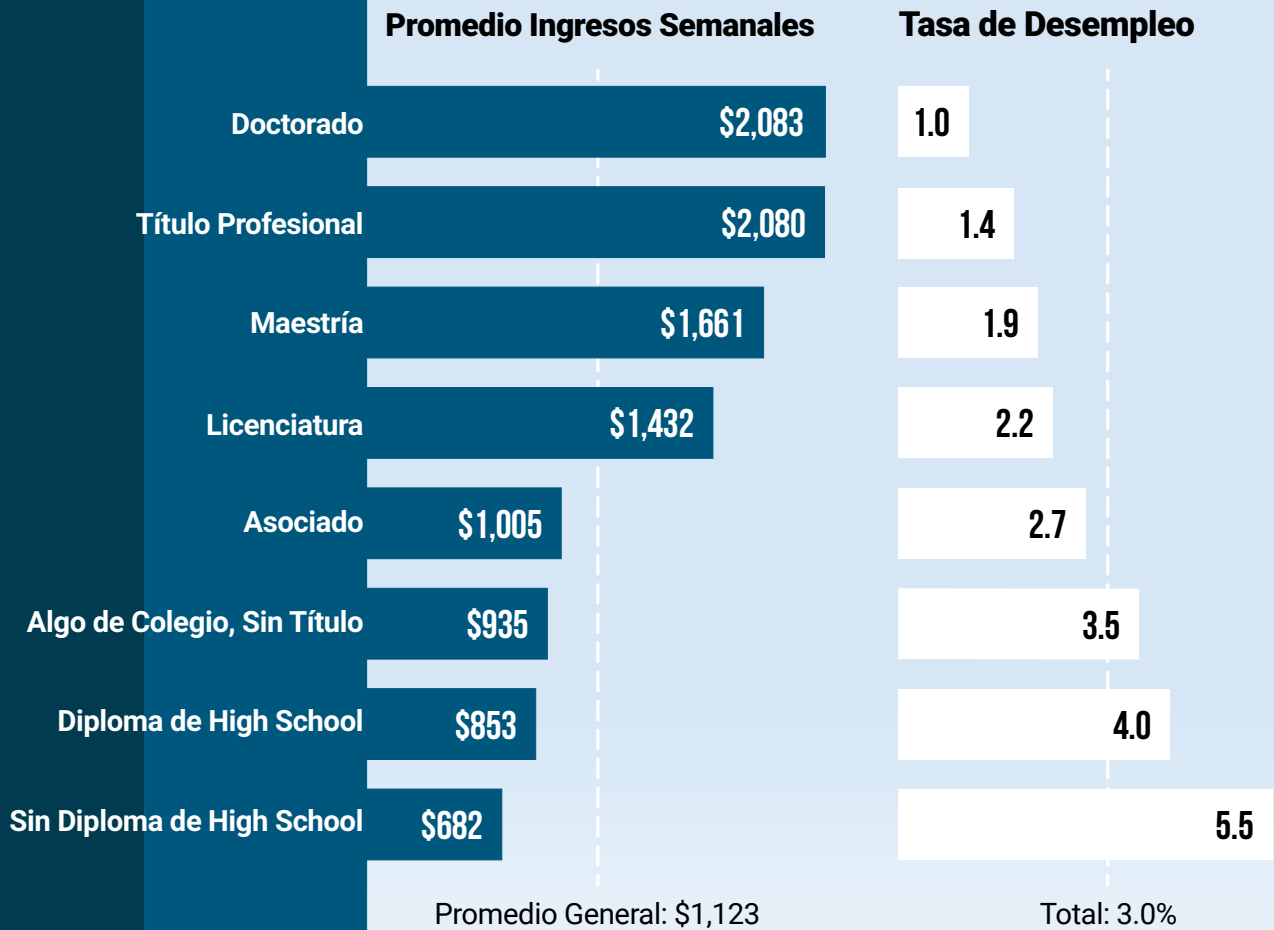

¿CUÁL ES VALOR DE UNA EDUCACIÓN?

Ingresos y tasa de desempleo según el nivel de educación, 2022

Fuente: Oficina de Estadísticas Laborales de los Estados Unidos, Proyecciones de Empleo <https://www.bls.gov/emp/chart-unemployment-earnings-education.htm>

Nota: Los datos son de personas mayores de 25 años. Los ingresos son de trabajadores de tiempo completo y trabajadores asalariados.

Estas categorías educativas solo reflejan el nivel más alto de educación completado. No toman en cuenta la finalización de programas de capacitación en forma de aprendizajes y otras capacitaciones de trabajo, que también pueden influenciar las tasas de ingresos y desempleo. Para obtener más información sobre capacitación, consulte: <https://www.bls.gov/emp/documentation/education-training-system.htm>.